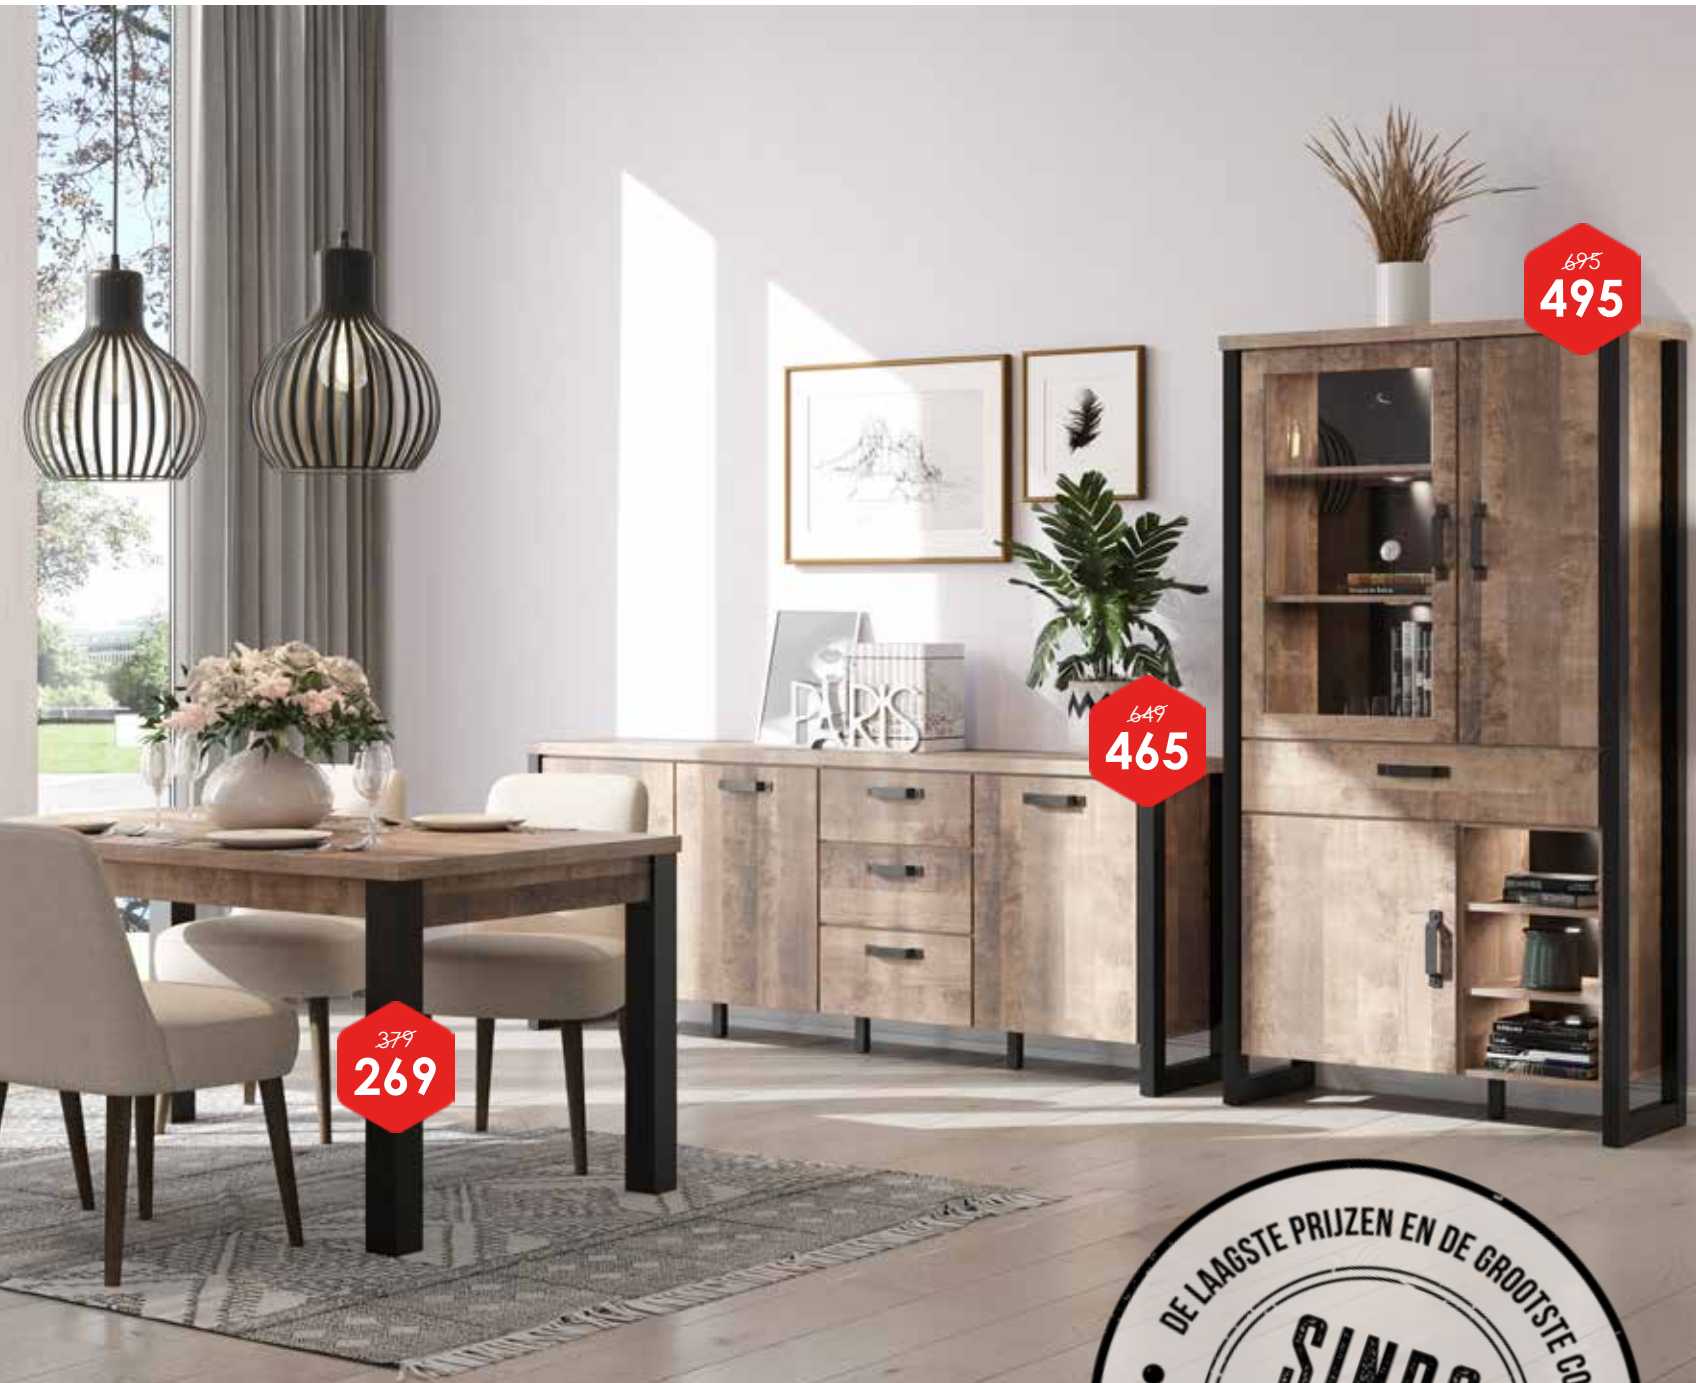

VISSERS

MEUBELN | VLOEREN | GORDIJNEN | SLAPEN

379
269

649
465

695
495

Woonprogramma
Emile

Woonprogramma Emile uitgevoerd in een warme donkerbruine kleur met donkere accenten. Woonprogramma Emile is gemaakt van melamine wat makkelijk te onderhouden en gebruiksvriendelijk is. Bij de serie Emile zijn alle items zelfmontage. Emile is een uitgebreide serie met diverse items en maten. Afmetingen L x B x H: eettafel 160 x 90 x 77 cm, dressoir 214 x 45 x 86 cm, vitrine breed 106 x 45 x 195 cm