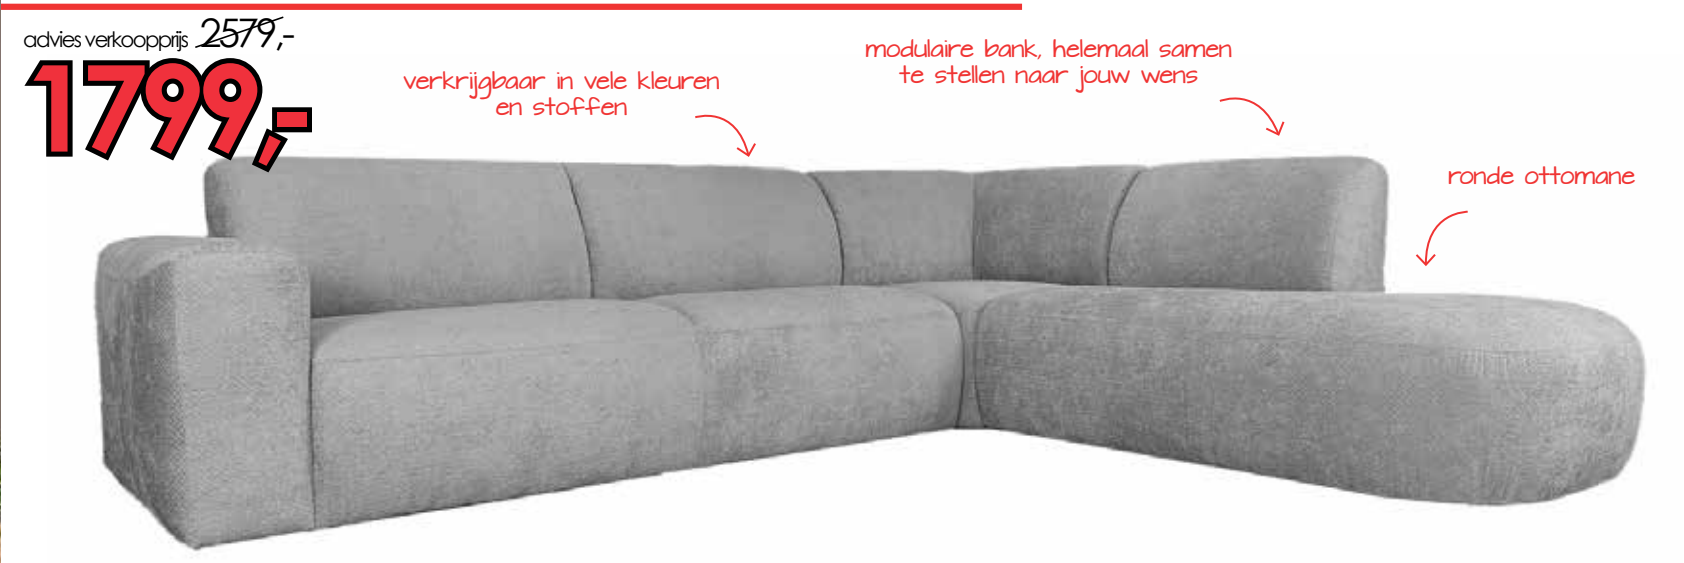

advies verkoopprijs ~~2579,-~~
1799,-

Royale hoekbank Avalon in een aaibare stof Movie. Tevens te bestellen in vele opstellingen, kleur en stofkwaliteiten. Afm. 300 x 250 cm. Nr. 15257.