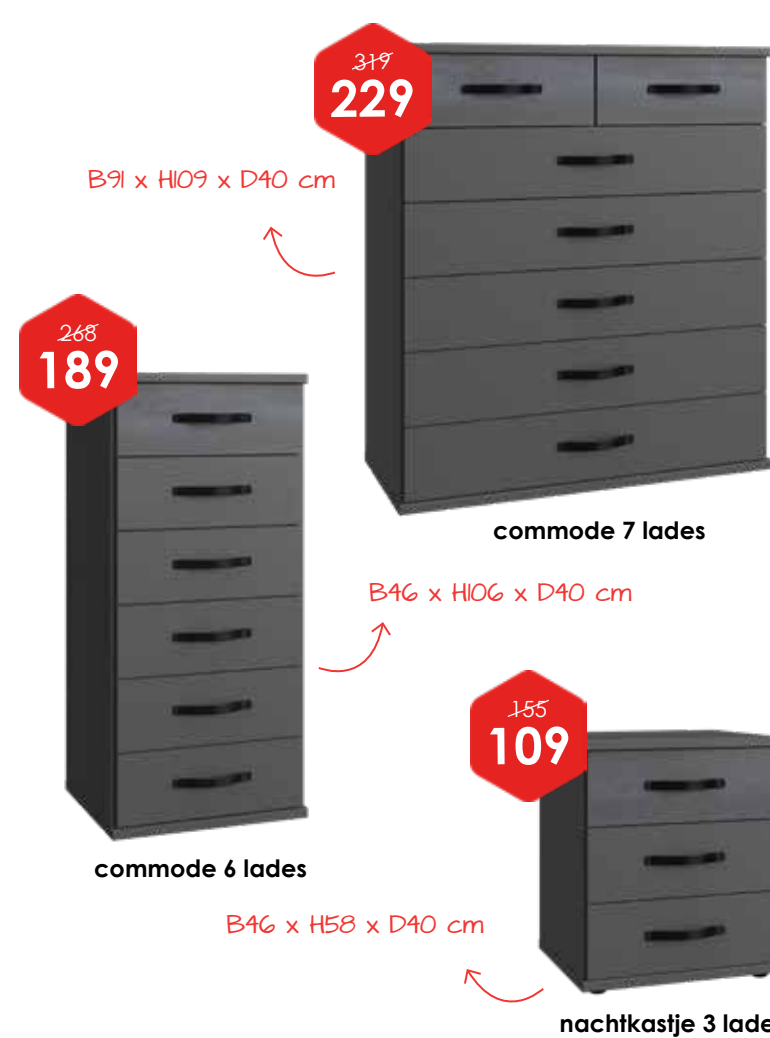

268
189
commode 6 lades
B46 x H58 x D40 cm

319
229
B91 x H109 x D40 cm
commode 7 lades
B46 x H106 x D40 cm

155
109
nachtkastje 3 lades
B46 x H58 x D40 cm

De commodes en nachtkastje zijn zoals de draaideurkast uitgevoerd in de kleur leisteenlook en antraciet fronten. Zoals afgebeeld zijn de bovenste lades voorzien van een leisteenlook en de andere lades van vlakke antraciet fronten.