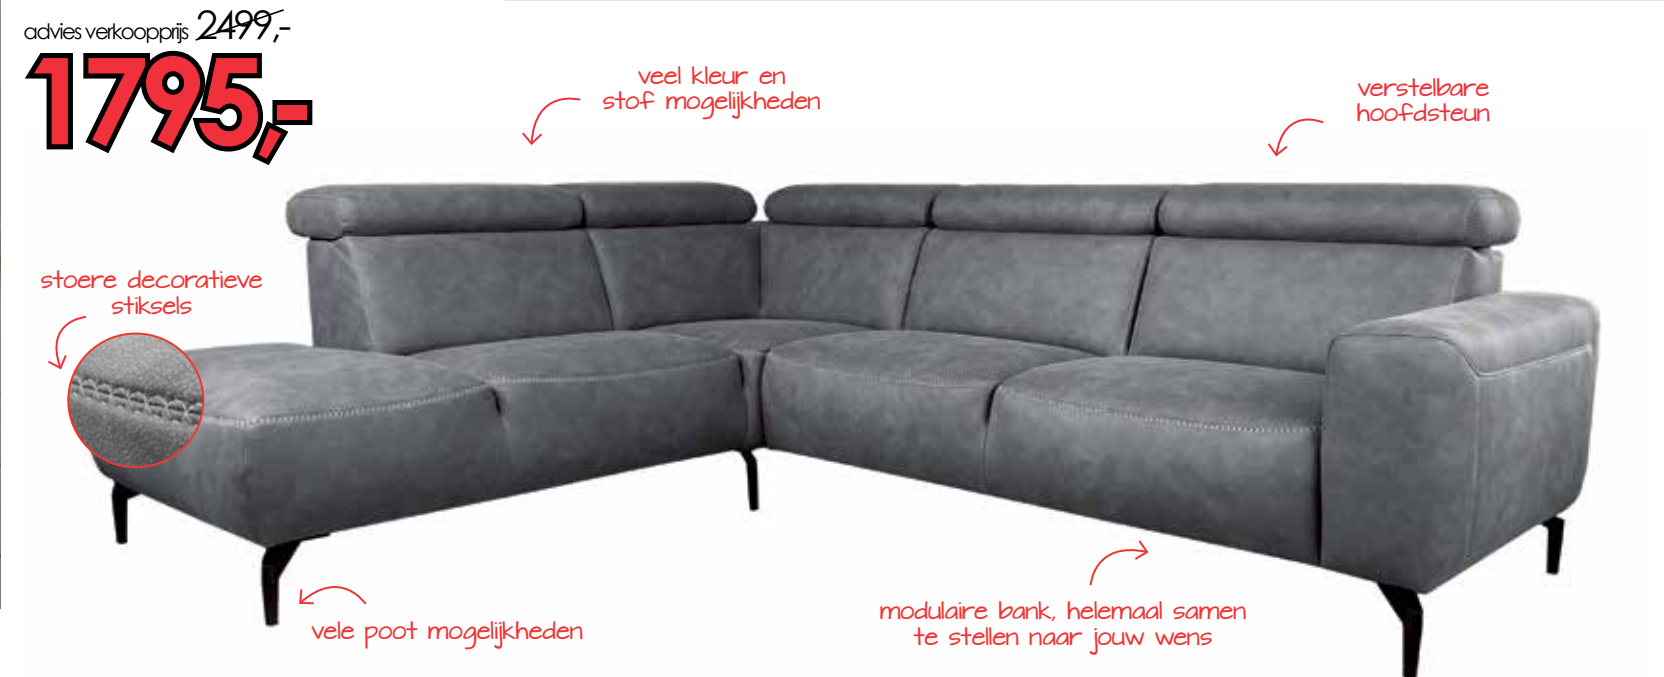

Stoere bank Bonaire in Contigo met trendy zwart metalen pootjes, te bestellen in diverse opstellingen, kleuren leder en stof. Afm. 265 x 230 cm cm. Nr. 14853.