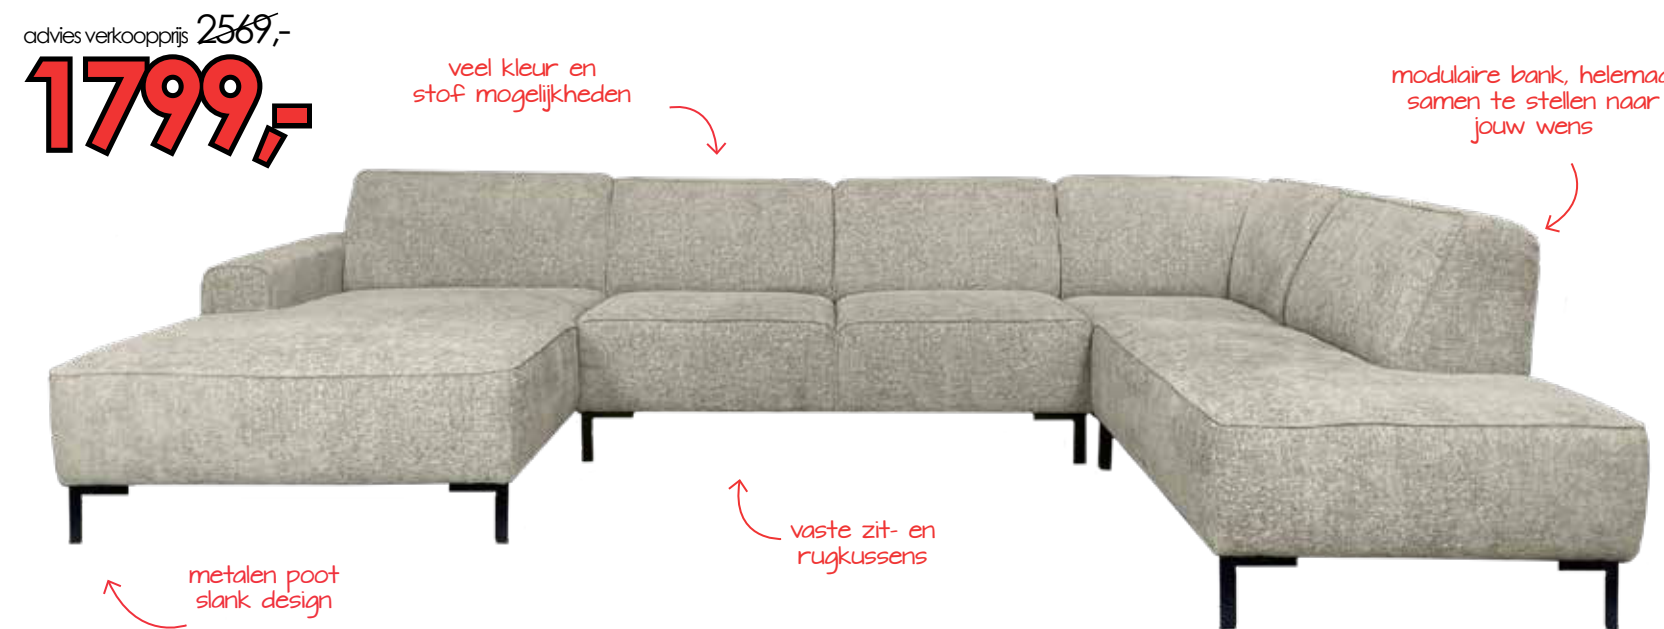

GRATIS BEZORGEN BIJ BESTEDING VANAF €500 EURO IN HET VERSPREIDINGSGBIED VAN DEZE KRANT

deuren & lades voorzien van softclose systeem

deuren voorzien van softclose systeem

Woonprogramma Neva

Woonprogramma Neva uitgevoerd in een warme mangokleur met zwarte matelen accenten. Woonprogramma Neva is gemaakt van lamilux wat makkelijk te onderhouden en gebruiksvriendelijk is. De lades zijn voorzien van ladegeleiders en de deuren met soft-close sluiting. Neva is een uitgebreide serie met diverse items en maten. Afmetingen L x B x H: eettafel 160 x 90 cm (ook verkrijgbaar op 200 x 90 cm), dressoir groot 210 x 45 x 85 cm (ook klein verkrijgbaar op 160 x 45 x 85 cm) combikast 105 x 45 x 190 cm. Neva is een uitgebreide serie met bijpassende salontafel en tv-meubel op diverse maten.

Elektrisch relaxfauteuil in een weefstof met één motor die het zitcomfort optimaliseert met een geïntegreerde voetenbank en verstelbare rugleuning. Tevens is de fauteuil voorzien van een sta-op functie. Nr. 15199. **UIT VOORRAAD LEVERBAAR**

Elegante relaxfauteuil in microvezel bekleding. Fauteuil met een slank design in combinatie met functies die het zitcomfort optimaliseren met een geïntegreerde voetenbank en verstelbare rugleuning. De fauteuil heeft 3 motoren waarbij de benen, rug en lende apart bediend kunnen worden. Nr. 15198. **UIT VOORRAAD LEVERBAAR**

Hoekbank Delta met een tijdloos design en Enthan bekleding. Verkrijgbaar in vele kleur en stof mogelijkheden. Afm. 285 x 190 cm. Nr. 15347.

Stoere bank Bonaire in Contigo met trendy zwart metalen pootjes, te bestellen in diverse opstellingen, kleuren leder en stof. Afm. 265 x 230 cm cm. Nr. 14853.